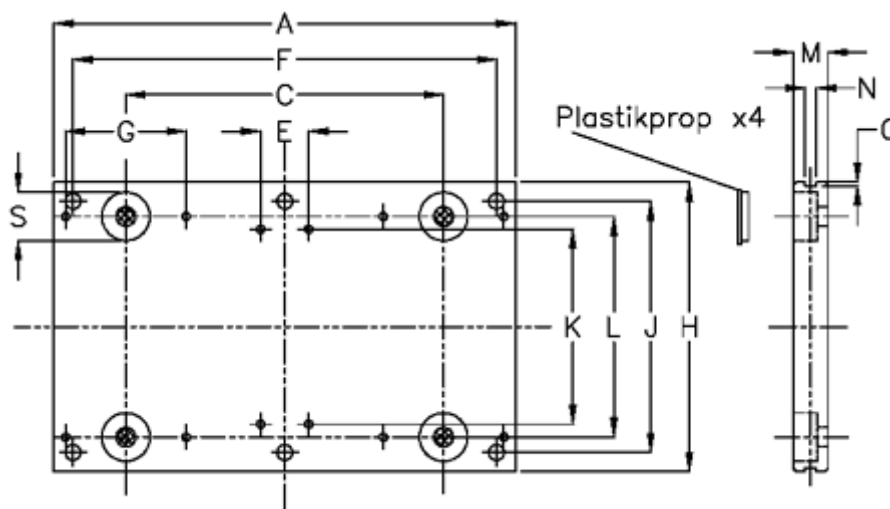

Varenummer: 0591400
 Beskrivelse: Hepco SL2 vogn SS CP L76-400
 for smørekappe eller smørefilt

Mål

A	= 400	Huller til lejer	= 8 (+0.015 +0.027)	O	= 4
C	= 298	Huller til smørenippel	= M5 x 0.8 x 7	S	= 32 x 13.5
E	= 38	J	= 160	vægt kg/1000 = 3.74	
F	= 370	K	= 114		
For leje	= 54	L	= 119.06		
For skinne	= L/NL 76	M	= 20.00		
G	= 80	Monteringshuller	= M10 x 1.5		
H	= 185	N	= 8		